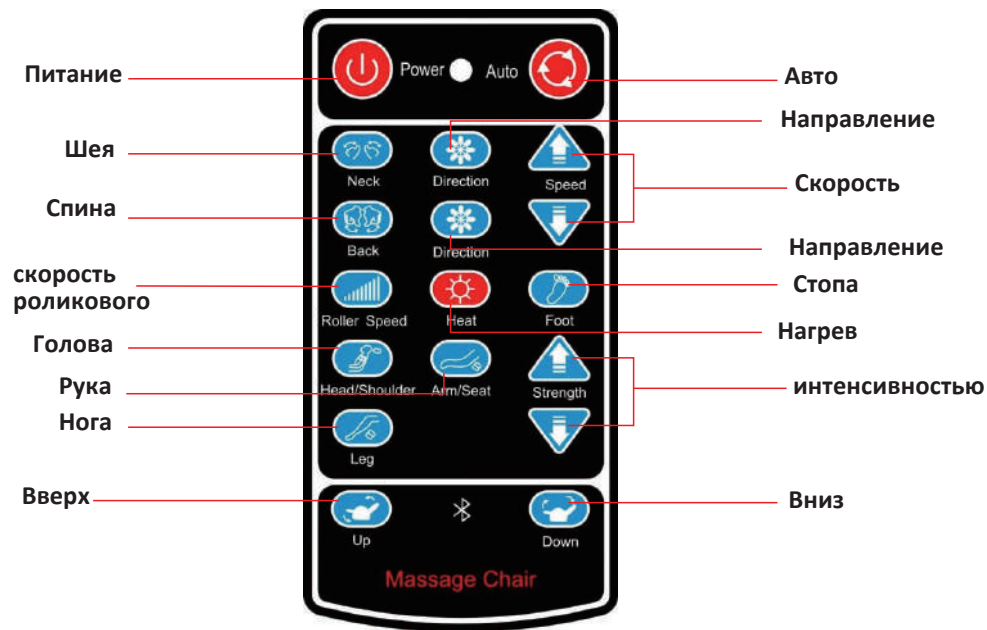

Схема панели управления

Питание: нажмите кнопку, для включения в автоматическом режиме

Автоматический режим (авто) : доступно четыре автоматических режима

- Автоматический режим массажа всего тела
- Режим сна
- Автоматический режим массажа верхнего плечевого пояса
- Автоматический режим массажа ног

Ручной режим

Шея: нажмите, чтобы отобразить, работу массажа колена.

Направление: нажмите, чтобы изменить направление вращения в области шеи с вращения по часовой стрелке на вращение против часовой стрелки.

Спина: нажмите, чтобы включить функцию массажа качения на спине.

Направление: нажмите, чтобы изменить направление вращения в области спины

скорость роликового: настройка скорости работы роликового массажера, доступно три уровня настроек.

Функционал и эффективность

Функционал

1. Устройство содержит четыре управляемых массажных колеса, подвижную массажную группу в спинке кресла, статический виброзвуковой эффект.
2. Доступно 5 типов массажной техники, включая массаж шиацу, разминающий массаж, ударный массаж, вибрационный массаж, одновременный ударный и вибрационный массаж.
3. Присутствуют четыре программы автоматического массажа: отдых, верхний плечевой пояс, растяжка и сон.
4. Функция массажа сжатым воздухом для рук, бедер, голени и ног
5. Функция нагрева спинки и сиденья кресла.

Эффективность

1. Устраняет усталость.
2. Стимулирует циркуляцию крови.
3. Устраняет мышечную усталость.
4. Устраняет боль в мышцах.